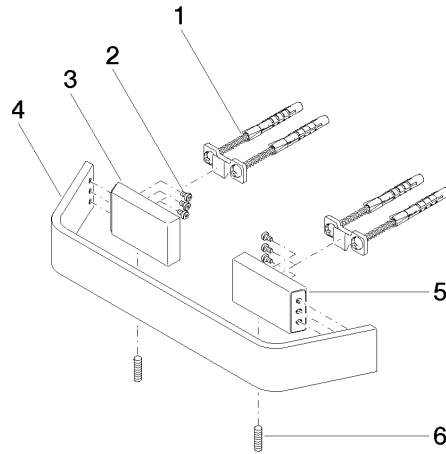

83 020 705

- interasse 200 mm
- larghezza 273mm
- altezza 35 mm
- sporgenza 70 mm

	Dark Platinum spazzolato	83 020 705-99
	Cromato	83 020 705-00
	Platinato spazzolato	83 020 705-06
	Dark Chrome	83 020 705-19
	Champagne spazzolato (Oro 22k)	83 020 705-46
	Champagne (Oro 22k)	83 020 705-47

83 020 705

mm [inches]

83 020 705

Parts for other finishes can be found here: Cromato

### Elenco delle parti di ricambio

N.	Codice articolo	Denominazione	Quantità necessaria	Tempo di produzione
1	05 17 20 758 00 90	set di fissaggio	2	2
2	09 30 30 191 90	vite	6	2
3	08 17 70 500-99	sostegno	1	30
4	08 17 70 552-99	barra	1	30
5	08 17 70 501-99	sostegno	1	30
6	04 31 11 113 00 90	perno	1	2