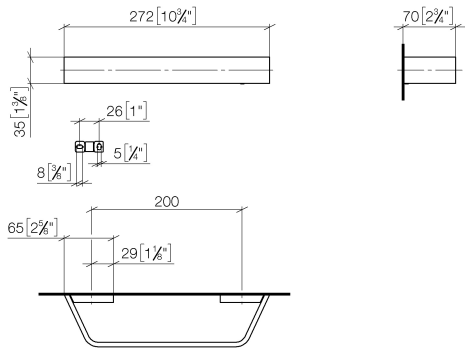

83 020 705

- interasse 200 mm
- larghezza 273mm
- altezza 35 mm
- sporgenza 70 mm

	Dark Platinum spazzolato	83 020 705-99
	Cromato	83 020 705-00
	Platinato spazzolato	83 020 705-06
	Dark Chrome	83 020 705-19
	Champagne spazzolato (Oro 22k)	83 020 705-46
	Champagne (Oro 22k)	83 020 705-47

83 020 705

mm [inches]

83 020 705

Parts for other finishes can be found here: Cromato

### Elenco delle parti di ricambio

N.	Codice articolo	Denominazione	Quantità necessaria	Tempo di produzione
1	05 17 20 758 00 90	set di fissaggio	2	2
2	09 30 30 191 90	vite	6	2
3	08 17 70 500-99	sostegno	1	30
4	08 17 70 552-99	barra	1	30
5	08 17 70 501-99	sostegno	1	30
6	04 31 11 113 00 90	perno	1	2